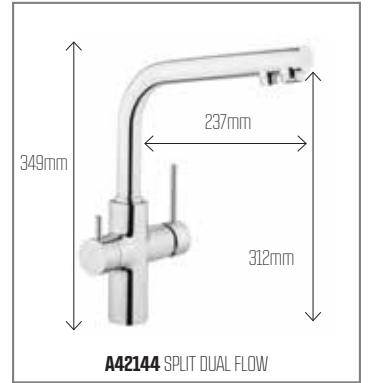

A42095

MINIMAX S

A42086

DYNAMIC S

TEKNİK BİLGİLER

KODLAR VE ÖLÇÜLER

TEKNİK BİLGİLER

TEKNİK ÖZELLİKLER

	Kod	Özellik	Maksimum Hijyen	Ayarlanabilir Enerji ve Su tasarrufu	Enerji Tasarrufu	Kolay montaj	Kireçten etkilenmeyen su akışı	10 yıl garanti
MASTERLINE	A42152	Maestro Pro	•	-	-	•	-	•
	A42145	Maestro Pull-Down	•	-	-	•	-	•
	A42146	Maestro Pull-Out	•	-	-	•	-	•
	A42153	Inox Pull-Down	•	•	•	-	-	-
	A42151	V3 Pull-Out	•	-	-	-	-	•
	A42147	Harmony XL Pull-Out	•	-	-	•	-	•
	A41864	Harmony Pull-Out	•	•	-	-	•	•
	A42144	Split Dual Flow	•	-	-	-	-	•
	A42132ENR	Q-Line BluEco	•	•	•	•	•	•
IDEALINE	A42116	Brava	•	•	-	•	•	•
	A42114	Nest Trendy	•	•	-	•	•	•
	A42118	Z-line	•	•	-	•	•	•
	A42135	Q-Line	•	•	-	•	-	•
	A42132	Q-Line	•	•	-	•	•	•
	A4215406	Verona	•	-	-	•	-	•
	A42045	Juno	•	-	-	-	-	•
	A42136	Pure	•	•	-	•	•	•
	A42115	X-Line	•	•	-	•	-	•
	A42103	Flo S	•	•	-	•	-	•
	A42091	Minimax S	•	•	-	•	-	•
	A42139	Axe S	•	•	-	•	-	•
	A42125	Dynamic S	•	•	-	•	-	•
	A42148	Solid S	•	•	-	-	-	•
	A42388	Single	•	-	-	-	-	•
ÖZEL ÇÖZÜMLER	A42095	Minimax S	•	•	-	•	-	•
	A42086	Dynamic S	•	•	-	-	-	•