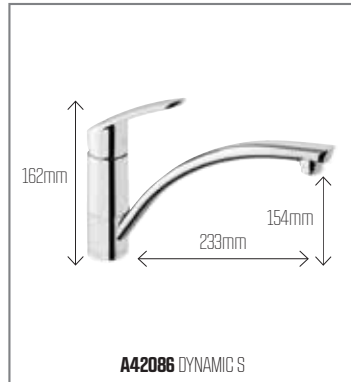

A42095

MINIMAX S

A42086

DYNAMIC S

TEKNİK BİLGİLER

KODLAR VE ÖLÇÜLER

TEKNİK BİLGİLER

TEKNİK ÖZELLİKLER

	Kod	Özellik	Maksimum Hijyen	Ayarlanabilir Enerji ve Su tasarrufu	Enerji Tasarrufu	Kolay montaj	Kireçten etkilenmeyen su akışı	10 yıl garanti
MASTERLINE	A42152	Maestro Pro	•	-	-	•	-	•
	A42145	Maestro Pull-Down	•	-	-	•	-	•
	A42146	Maestro Pull-Out	•	-	-	•	-	•
	A42153	Inox Pull-Down	•	•	•	-	-	-
	A42151	V3 Pull-Out	•	-	-	-	-	•
	A42147	Harmony XL Pull-Out	•	-	-	•	-	•
	A41864	Harmony Pull-Out	•	•	-	-	•	•
	A42144	Split Dual Flow	•	-	-	-	-	•
	A42132ENR	Q-Line BluEco	•	•	•	•	•	•
IDEALINE	A42116	Brava	•	•	-	•	•	•
	A42114	Nest Trendy	•	•	-	•	•	•
	A42118	Z-line	•	•	-	•	•	•
	A42135	Q-Line	•	•	-	•	-	•
	A42132	Q-Line	•	•	-	•	•	•
	A4215406	Verona	•	-	-	•	-	•
	A42045	Juno	•	-	-	-	-	•
	A42136	Pure	•	•	-	•	•	•
	A42115	X-Line	•	•	-	•	-	•
	A42103	Flo S	•	•	-	•	-	•
	A42091	Minimax S	•	•	-	•	-	•
	A42139	Axe S	•	•	-	•	-	•
	A42125	Dynamic S	•	•	-	•	-	•
	A42148	Solid S	•	•	-	-	-	•
	A42388	Single	•	-	-	-	-	•
ÖZEL ÇÖZÜMLER	A42095	Minimax S	•	•	-	•	-	•
	A42086	Dynamic S	•	•	-	-	-	•