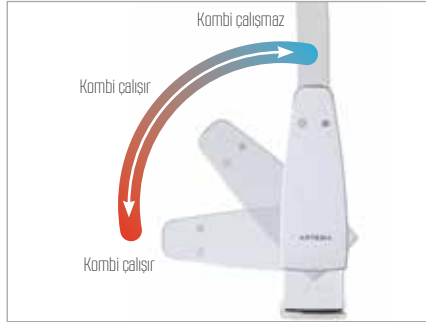

ENERJİ TASARRUFU

90 derece açı ile çalışan BluEco kartuş, orta konumda açıldığında sadece soğuk su vererek kombinin gereksiz yere çalışmasına ve enerji harcamasına engel olur.