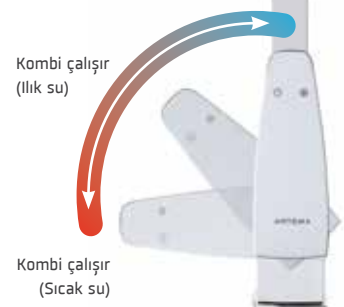

BLUECO BATARYA 90° HAREKET

Kombi çalışmaz (Soğuk su)