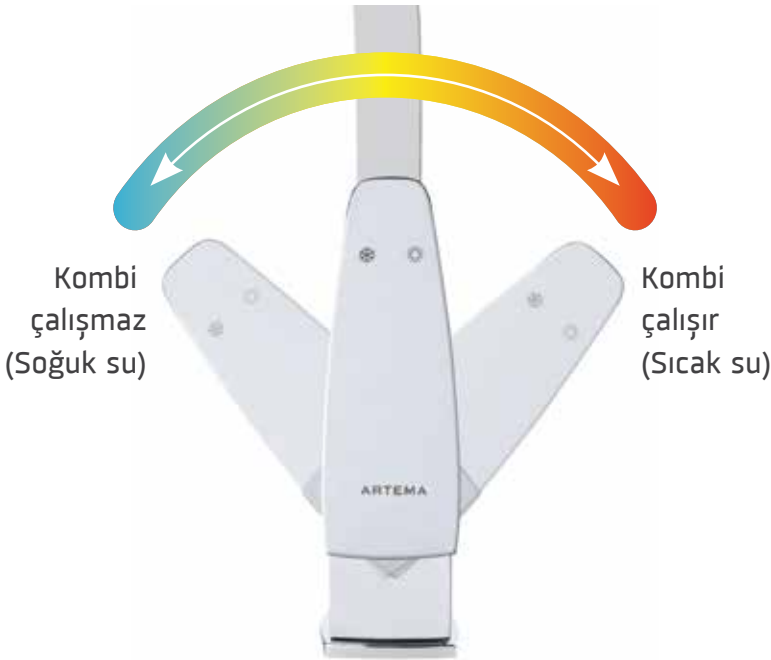

HEM DÜNYAYI HEM BÜTÇENİZİ DÜŞÜNÜYORUZ

Artema BluEco kartuşlu eviye bataryaları gereksiz sıcak su tüketimini düşürerek konutlarda doğalgaz ve elektrik tasarrufu sağlıyor.

**%60'A VARAN
ENERJİ
TASARRUFU**

Artema 90 derecelik özel BluEco kartuşlu eviye bataryaları orta konumda açıldığında;

- Sadece soğuk su akışı yapar.
- Kombiyi çalıştırmaz, sıcak su tüketmez.
- Suyun gereksiz ısıtılmasını engeller.

STANDART BATARYA 120° HAREKET

Kombi çalışır (Ilık su)