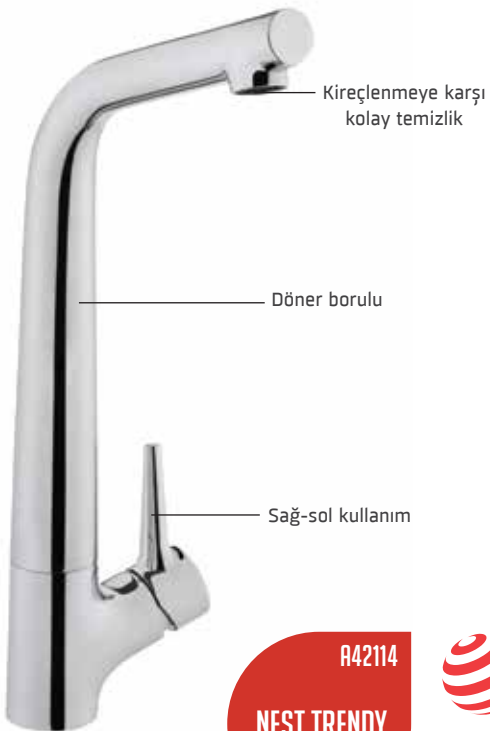

Idealine eviye bataryalarının özgün tasarımlarıyla beğeninizi ve zevkinizi mutfağınıza kolayca yansıtabilirsiniz.

PURE

FLO S

AXE S

SOLID S

X-LINE

MINIMAX S

DYNAMIC S

SINGLE

ÖZGÜN VE MODERN

Modern tasarımın en trend çizgilerini mutfağınıza taşıyın. Brava ve Nest Trendy'nin ödüllü tasarımlarıyla evinize değer katın.

A42116
BRAVA

A42114
NEST TRENDY

reddot design award
winner 2014

ÖZGÜN VE MODERN

Her zaman yeniyi arayan, çağdaş tasarım çizgilerini evinin her ayrıntısında yansıtmak isteyenler için Z-Line ve Q-Line eviye bataryalarını tasarladık. Modern tasarımlı L tipi boruları, sağ-sol kullanım kolaylığı ve özgün hatlarıyla evinize iyi tasarımın gücünü taşıyın.