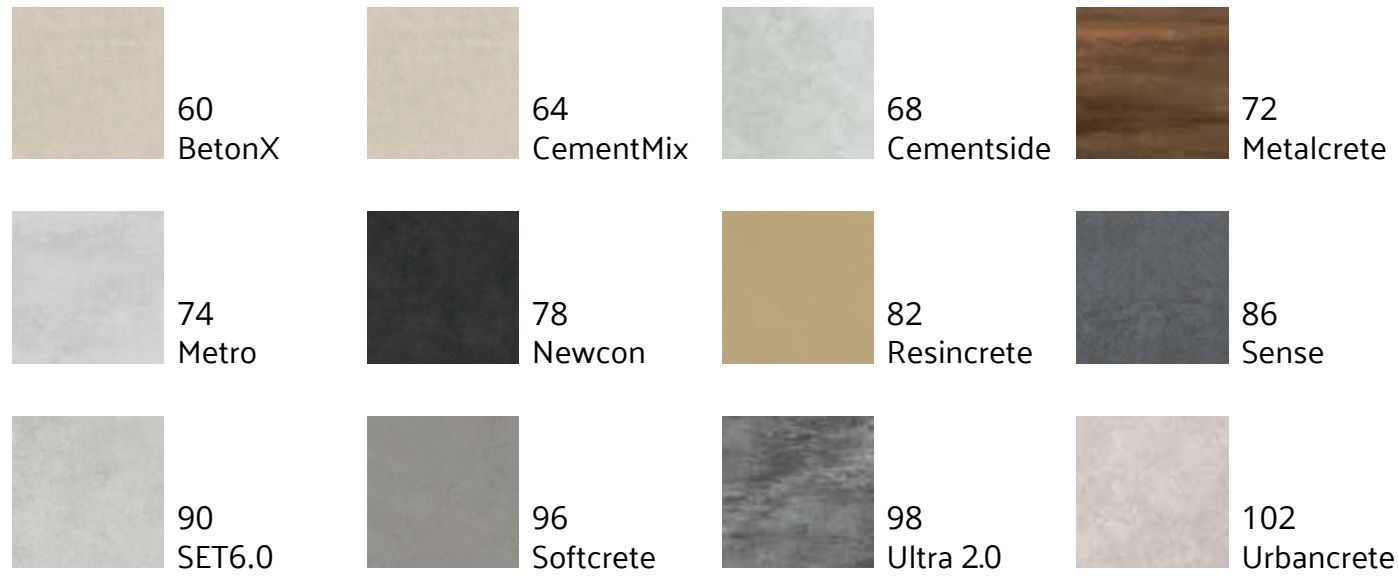

Koleksiyonlar

Beton