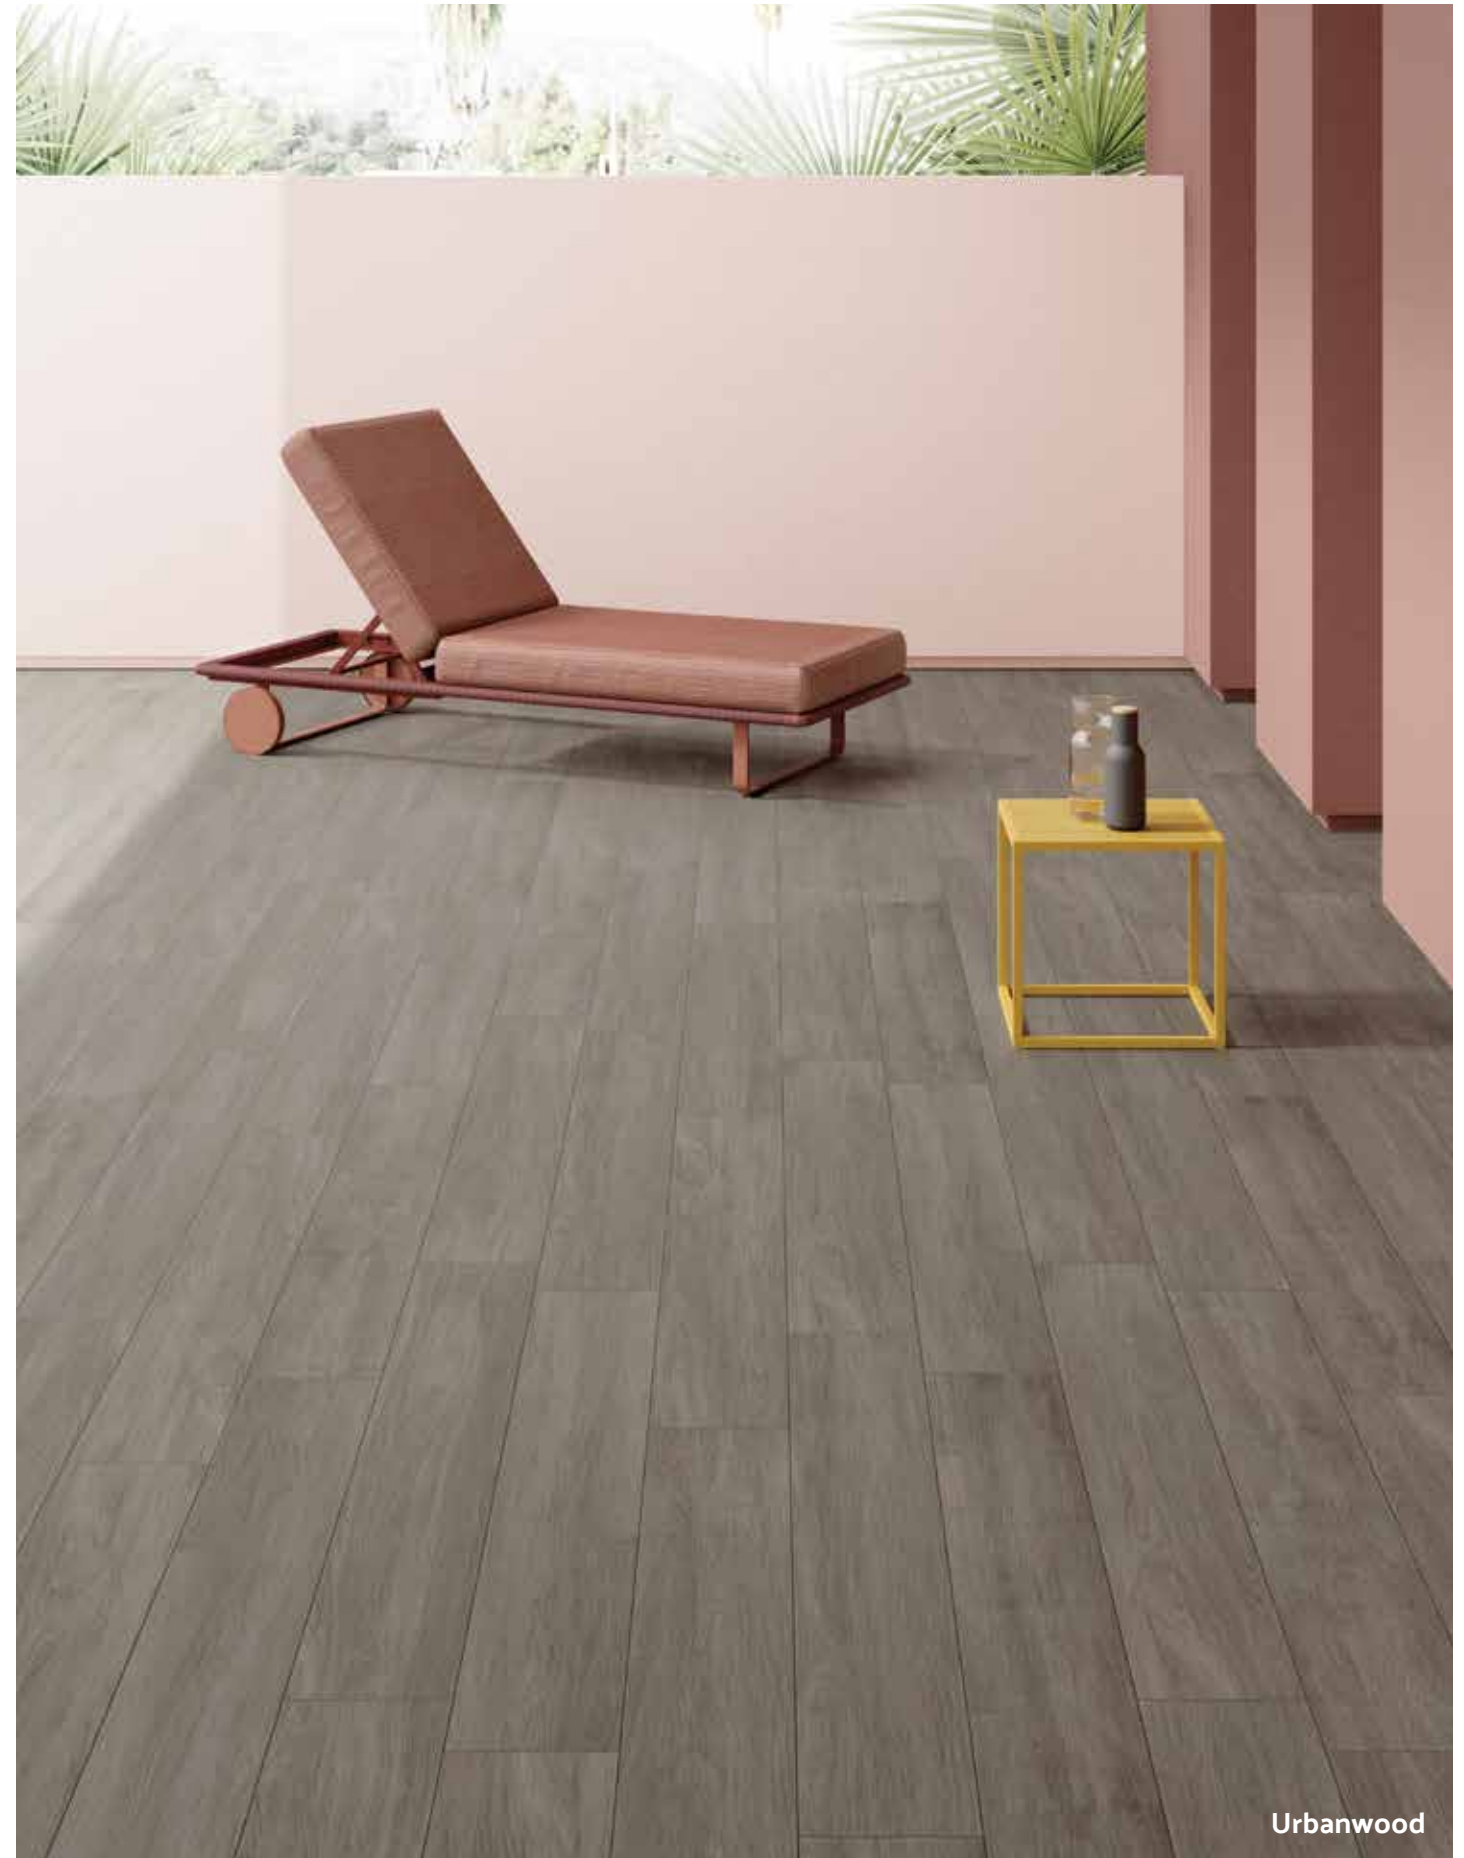

Urbanwood

Marmostone
Yer 80x80 Koyu grej