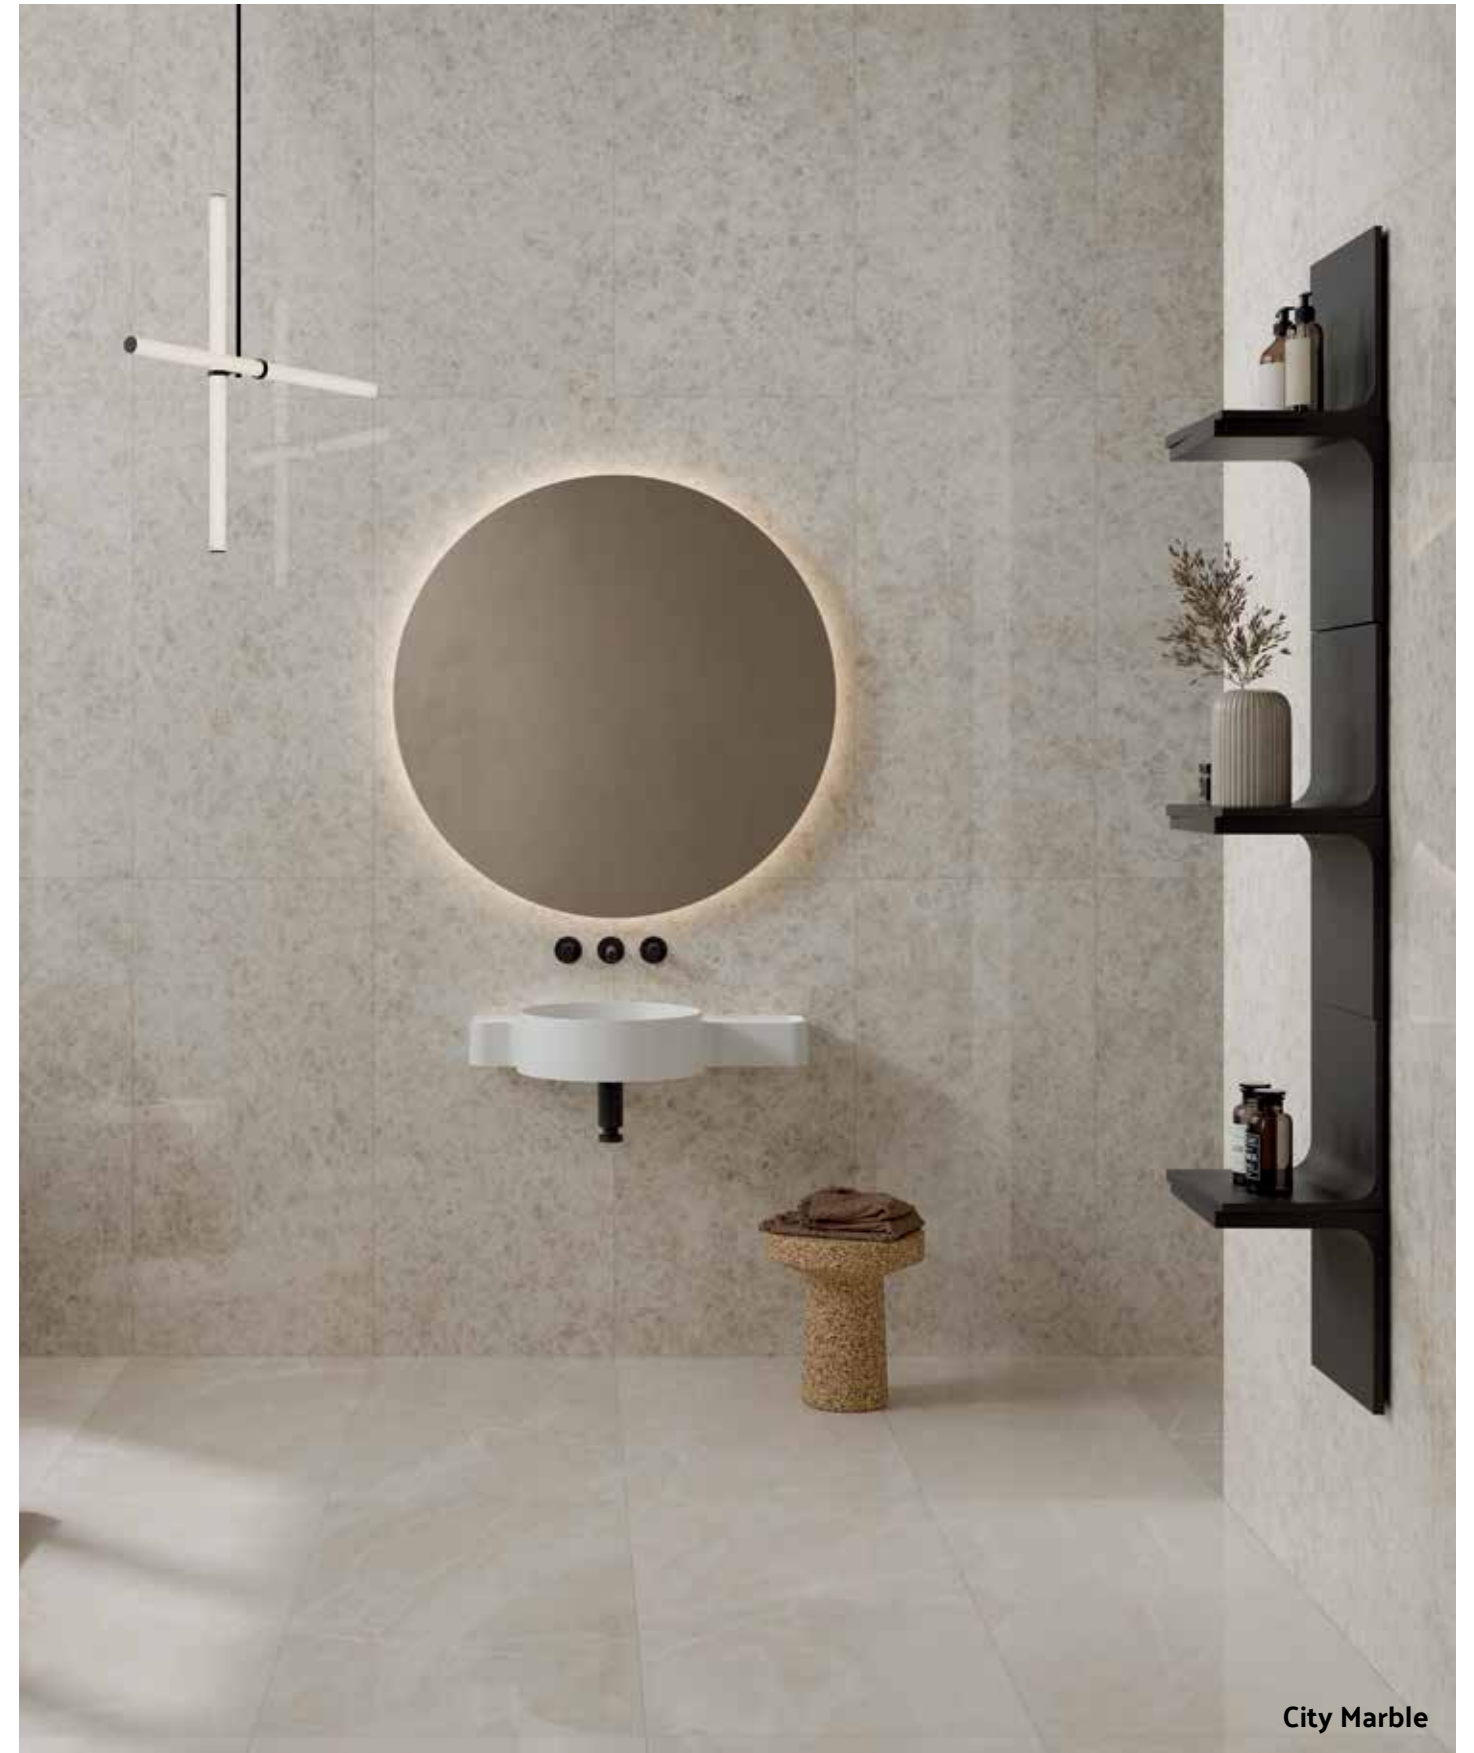

### Boscostone

Duvar 30x60 Krem  
Yer 60x60 Krem

## Çağdaş

Çağdaş çizgileriyle VitrA, en son tasarım trendlerini banyolara taşıyor. VitrA, geliştirdiği yenilikçi tasarımları ve doğal malzemelerin estetiğini yansıtan karolarıyla, çağdaş banyolara ilham veriyor.