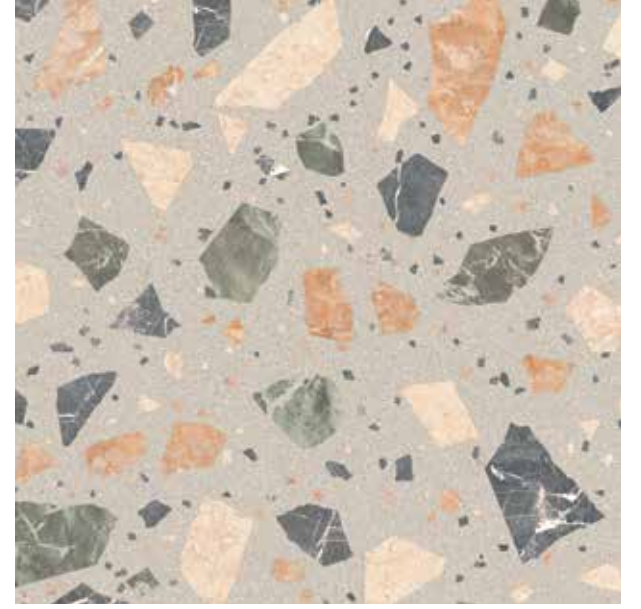

## Porselen karolar

Fonlar

Mavi  
120x120 R10 K952213R0001VTS0

Haki  
120x120 R10 K952216R0001VTS0

Koyu sarı  
120x120 R10 K952220R0001VTS0

Cotto  
120x120 R10 K952219R0001VTS0

Fonlar

Palladiano  
Natürel gri  
120x120 R9 K952221R0001VTS0