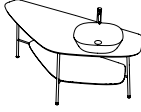

### Lavabo üniteleri

Lavabo ünitesi  
Serbest, alçak  
70 cm

Beyaz 64049  
Mat beyaz 64050  
Mat bej 64052  
Mat siyah 64051

Lavabo ünitesi  
Duvardan, alçak  
70 cm

Beyaz 64560  
Mat beyaz 64561  
Mat bej 64563  
Mat siyah 64562

Lavabo ünitesi  
Serbest, yüksek  
70 cm

Beyaz 64054  
Mat beyaz 64055  
Mat bej 64057  
Mat siyah 64056

Lavabo ünitesi  
Duvardan, yüksek  
70 cm

Beyaz 64565  
Mat beyaz 64566  
Mat bej 64568  
Mat siyah 64567