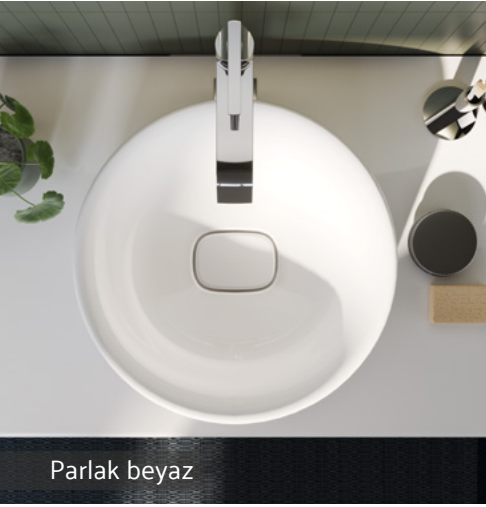

Lavabolar

Etajerli lavabo ünitesi

Standart lavabo ünitesi

Çanak lavabo

## Bütünsel tasarımlı kusursuz lavabolar

Göz alıcı dikey hatların yumuşak dönüşlü köşelerle birleştiği lavabolar, su taşma deliklerinden sifon tapalarına kadar akışkan bir tasarım diline sahip. Koleksiyonda yer alan çeşitli form, renk ve ölçü seçenekleri, özgün bir stil oluşturmayı kolaylaştıran çok sayıda alternatif çözümü beraberinde getiriyor.