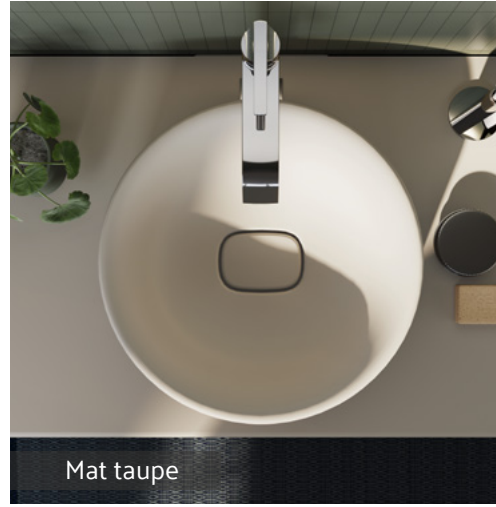

Her ihtiyaca ve zevke uyan çeşitlilik

Metropole Koleksiyonu; 38 cm, 40 cm, 50 cm, 60 cm veya 80 cm çanak lavaboların yanı sıra 50 cm, 60 cm, 80 cm, 100 cm veya 120 cm standart lavabolardan ve 60 cm, 80 cm, 100 cm veya 120cm etajerli lavabolardan oluşuyor. Koleksiyonda ayrıca, yarım ayaklı çanak lavabolar bulunuyor. Zengin lavabo çeşitliliğine; parlak beyaz, mat beyaz, mat taupe, mat siyah ve mat taş griden oluşan geniş renk skalası eşlik ediyor. Her zevke hitap eden koleksiyon, ihtiyaçları ve beklentileri eksiksiz karşılıyor.