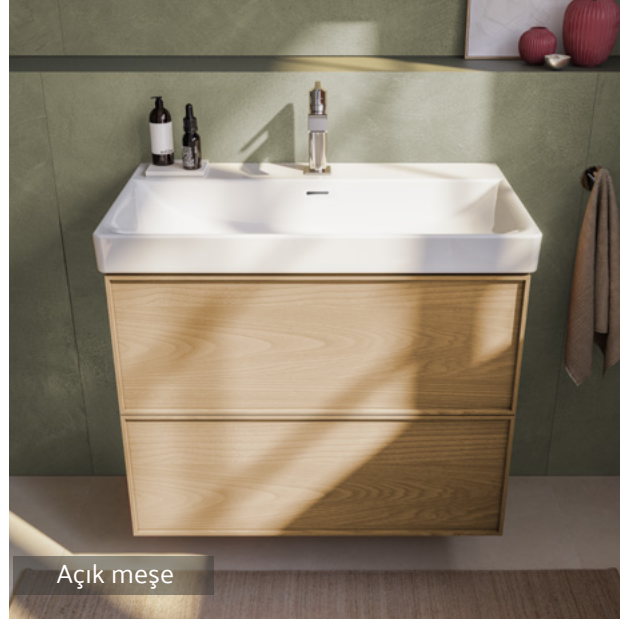

Banyodan fazlasını talep edenlere Metropole Edge

Yüksek beklentileri karşılamak üzere tasarlanan Metropole Edge serisi banyo mobilyaları, detaylarda öne çıkan özellikleriyle fark yaratıyor. Seride MDF gövde ve çekmeceler, cam kapaklı modüller, boy dolapları ve dolaplı aynalar bulunuyor. Masif ahşap dokusuyla özel hissettiren zarif ve ince çerçeveler, doğal kaplamayla bütünleşiyor. Ceviz, açık meşe ve siyah meşe seçenekleri ise zengin renk çeşitliliğini öne çıkarıyor.*

*Masif ahşap malzeme ve doğal kaplama nedeniyle aynı renk ürünler arasında çok hafif ton farkları bulunması ya da modüllerdeki harelere kaymalar olağandır.