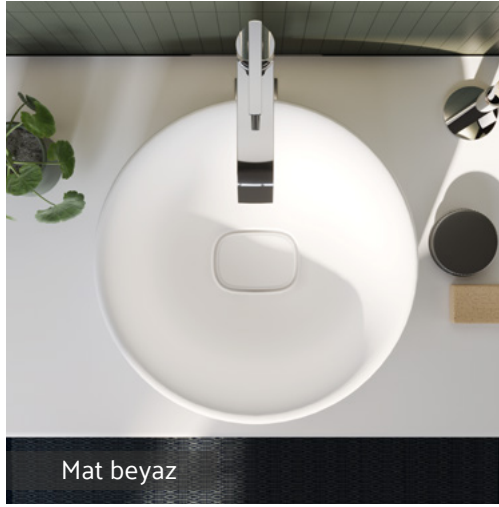

Her ihtiyaca ve zevke uyan çeşitlilik

Metropole Koleksiyonu; 38 cm, 40 cm, 50 cm, 60 cm veya 80 cm çanak lavaboların yanı sıra 50 cm, 60 cm, 80 cm, 100 cm veya 120 cm standart lavabolardan ve 60 cm, 80 cm, 100 cm veya 120cm etajerli lavabolardan oluşuyor. Koleksiyonda ayrıca, yarım ayaklı çanak lavabolar bulunuyor. Zengin lavabo çeşitliliğine; parlak beyaz, mat beyaz, mat taupe, mat siyah ve mat taş griden oluşan geniş renk skalası eşlik ediyor. Her zevke hitap eden koleksiyon, ihtiyaçları ve beklentileri eksiksiz karşılıyor.