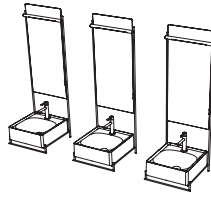

Alt ünite
80 cm

Hareli siyah meşe 64109
Karaağaç 64110

Alt ünite
100 cm

Hareli siyah meşe 64111
Karaağaç 64112

Orta ünite
Sol
45 cm

Hareli siyah meşe 64116
Karaağaç 64117

Kombinasyonlar

1