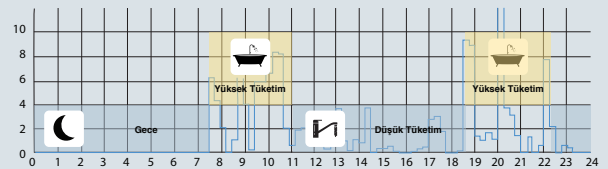

Entegre Boyleri Sayesinde Hızlı Sıcak Su Konforu

42 lt entegre boyleri (2x21lt) kullanımınız için ihtiyacınız olan sıcak suya anında en hızlı olarak ulaşmanızı sağlar. Bu sayede aynı anda birden çok sıcak su ihtiyacı olan alanlarda (banyo, mutfak, ticari alanlar vb.) daha az yer kaplayarak yüksek performansla en uygun çözümü sunar. 4 adet sıcaklık sensörü sayesinde kullanım suyunda oluşabilecek sıcaklık dalgalanmalarını önler. Hassas debi sensörü sayesinde sıcak su talebini daha hızlı algılayarak düşük debilerde (1 lt/dk) bile en hızlı şekilde sıcak su sağlayarak gereksiz su sarfiyatını önleyerek su tasarrufu yapar.

Üstün DemirDöküm Kalitesi

DemirDöküm kombiler, 15 yıl süreye karşılık gelen en zorlayıcı çalışma koşullarında test edilmektedirler.

Akıllı Sıcak Su Yeniden Isıtma Fonksiyonu

İsomiX kombi akıllı işletim sistemi sayesinde her 15 dakikada bir kullanım suyu miktarını ölçerek bir hafta içerisindeki ortalama kullanım suyu alışkanlığını çıkarır ve hafızasına kaydeder. Bu sayede brülörün devamlı çalışmasını engelleyerek hem enerji tasarrufu hem de uzun ömürlü kullanım imkanı sağlar.