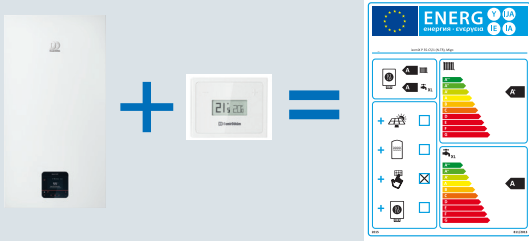

Yoğuşma Teknolojisi ile

- Yüksek verim sayesinde yüksek doğal gaz faturalarının önüne geçer.
- Çevreye zararlı sera gazı salınımını azaltır.

Yoğuşma Nedir videosunu izlemek için QR kodu okutunuz.

ErP Yönetmeliği Nedir?

- ErP yönetmeliği, enerji ile ilgili cihazların çevreye olan olumsuz etkilerini en aza indirmeyi amaçlayan yönetmeliktir. ErP yönetmeliğinin devreye girmesi ile pazardaki yoğuşmasız kombilerin yerini yoğuşmalı kombiler almıştır.
- ErP ile birlikte cihaz verimlilikleri, mevsimsel ısıtma verimliliği altında hesaplanacak ve enerji sınıfları ile gösterilmektedir.
- Üreticilerin, 70 kW ve 500 litre kapasiteye kadar olan cihazlara Enerji Verim Etiketini koymasını zorunludur.

İsomiX

Üstün Özellikler

A+ Enerji Verimliliği İmkânı ile Yüksek Tasarruf

Yoğuşma teknolojisi sayesinde yanma sonucu oluşan baca gazı içerisindeki su buharının enerjisi kullanılarak %94 oranında yüksek mevsimsel verimlilik elde edilmektedir. %94 tekil ürün sezonsal verimliliği sayesinde, DemirDöküm Migo Akıllı oda termostatları ile %98 sistem sezonsal verimliliğine ulaşır ve A+ enerji verimi ile yüksek tasarruf sağlama imkanı sunar. Hem yüksek tasarruf hem de daha fazla konfor için DemirDöküm Akıllı Oda Termostatlarını tercih edebilirsiniz.