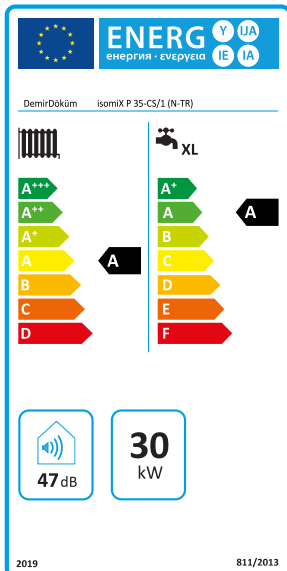

Yoğuşma Teknolojisi ile

- Yüksek verim sayesinde yüksek doğal gaz faturalarının önüne geçer.
- Çevreye zararlı sera gazı salınımını azaltır.

Yoğuşma Nedir videosunu izlemek için QR kodu okutunuz.

ErP Yönetmeliği Nedir?

- ErP yönetmeliği, enerji ile ilgili cihazların çevreye olan olumsuz etkilerini en aza indirmeyi amaçlayan yönetmeliktir. ErP yönetmeliğinin devreye girmesi ile pazardaki yoğuşmasız kombilerin yerini yoğuşmalı kombiler almıştır.
- ErP ile birlikte cihaz verimlilikleri, mevsimsel ısıtma verimliliği altında hesaplanacak ve enerji sınıfları ile gösterilmektedir.
- Üreticilerin, 70 kW ve 500 litre kapasiteye kadar olan cihazlara Enerji Verim Etiketini koymasını zorunludur.