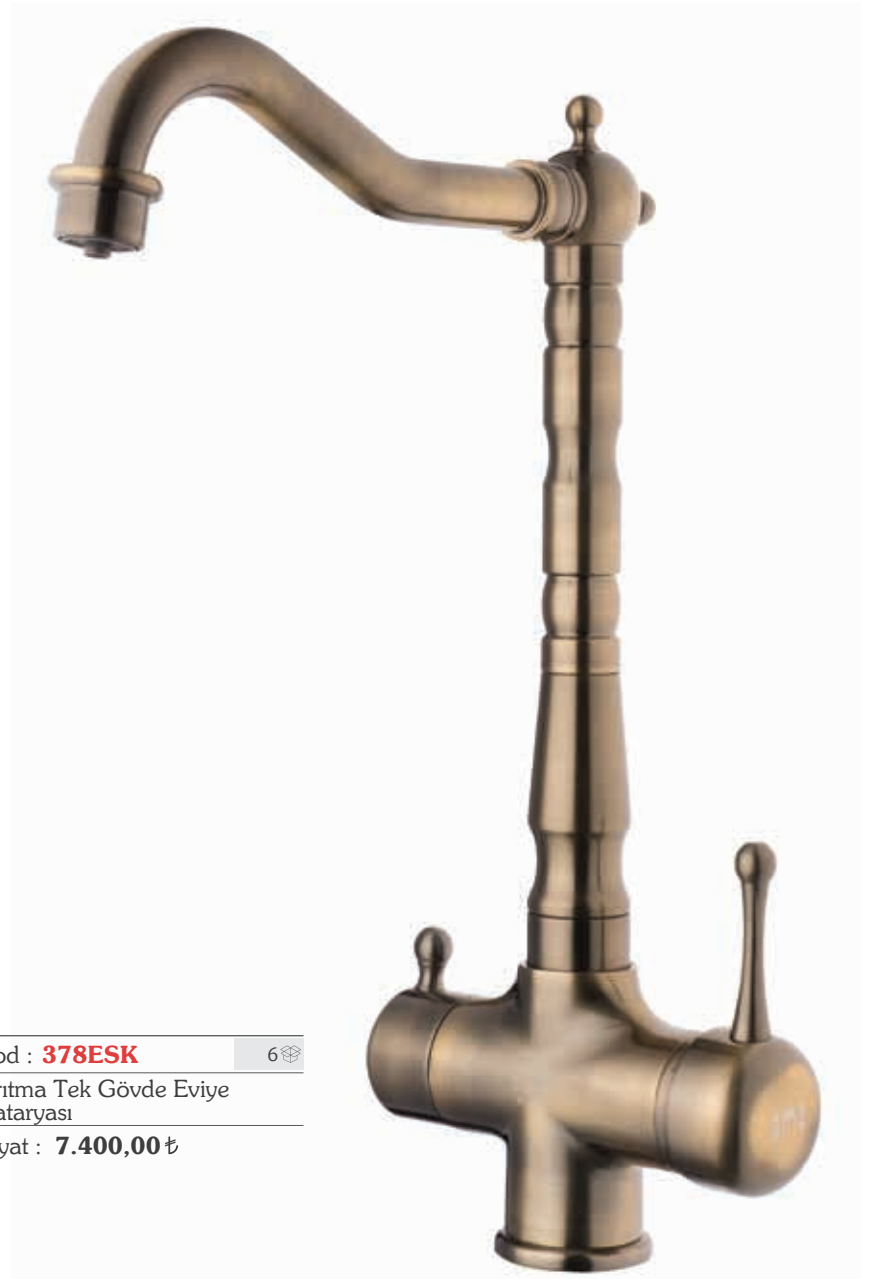

Aritma Tek Gövde Eviye Bataryası

Fiyat : **7.300,00 ₺**

Kod : **378S** 6

Aritma Tek Gövde Eviye Bataryası

Fiyat : **6.250,00 ₺**

Kod : **378G** 6

Aritma Tek Gövde Eviye Bataryası

Fiyat : **6.250,00 ₺**

Kod : **378B** 6

Aritma Tek Gövde Eviye Bataryası

Fiyat : **6.250,00 ₺**

Kod : **378ESK** 6

Aritma Tek Gövde Eviye Bataryası

Fiyat : **7.400,00 ₺**

Mutfak Bataryaları Serisi

Kod : **379**