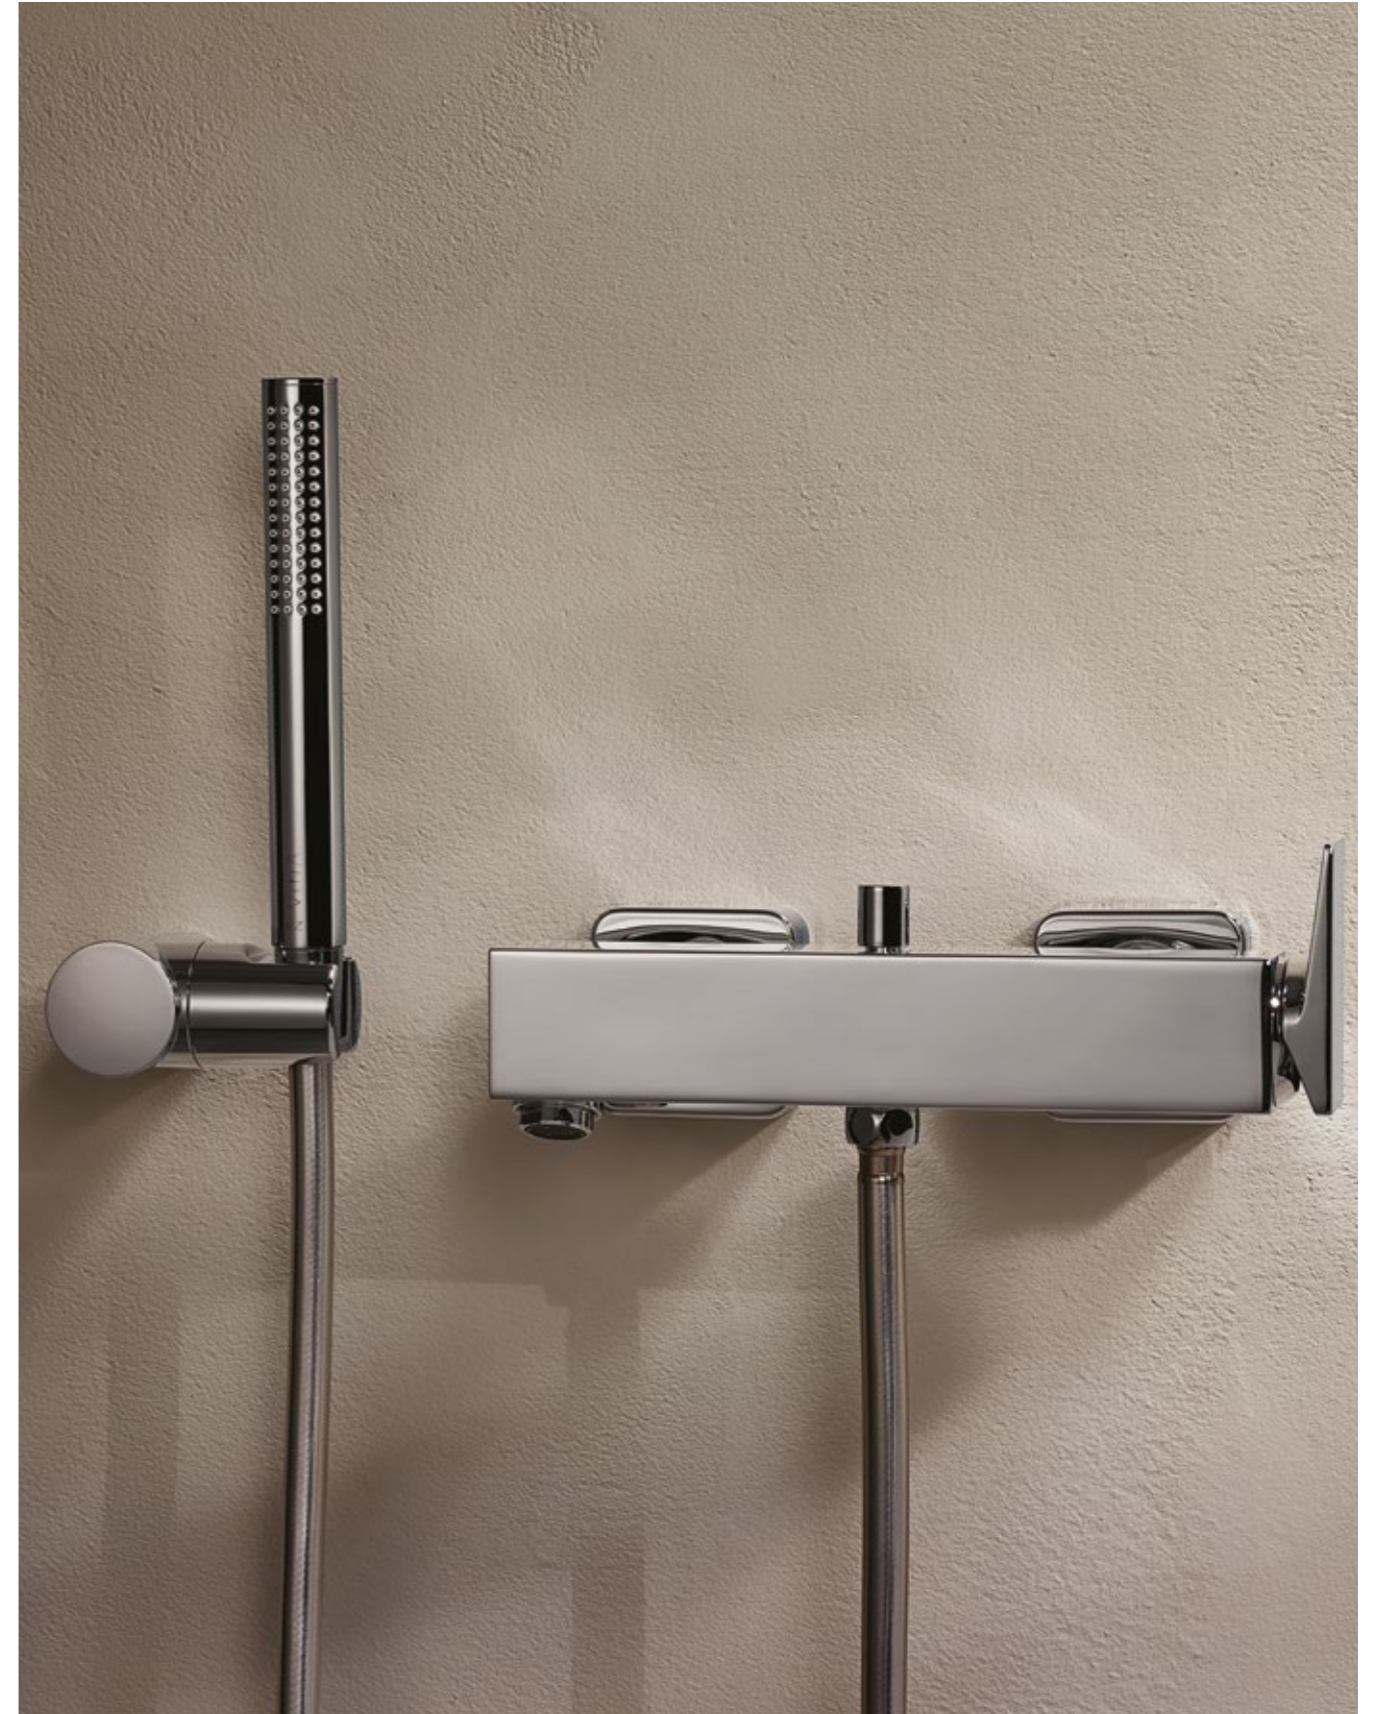

V-BOX

Yeni nesil sıva altı batarya grubu V-Box, 2 veya 3 su çıkışına (batarya çıkışı, ankastre el duşu çıkışı aracılığıyla el duşu veya duş başlığı) imkan verir. V-Box duş bataryasının sıva üstü kısmı için 4 stilden birini seçebilirsiniz. Bu stillerden her biri ile uyumlu lavabo ve banyo armatürleri de sunulmaktadır.