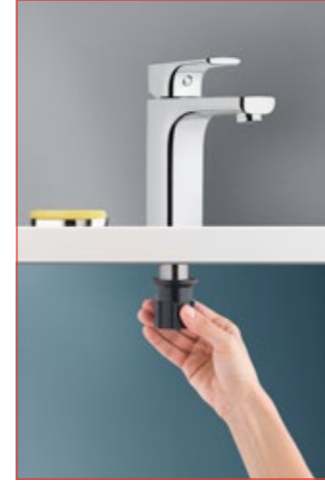

Pratik montaj

Özel tasarımı sayesinde ek bir aparata ihtiyaç duymadan elle montaj kolaylığı.