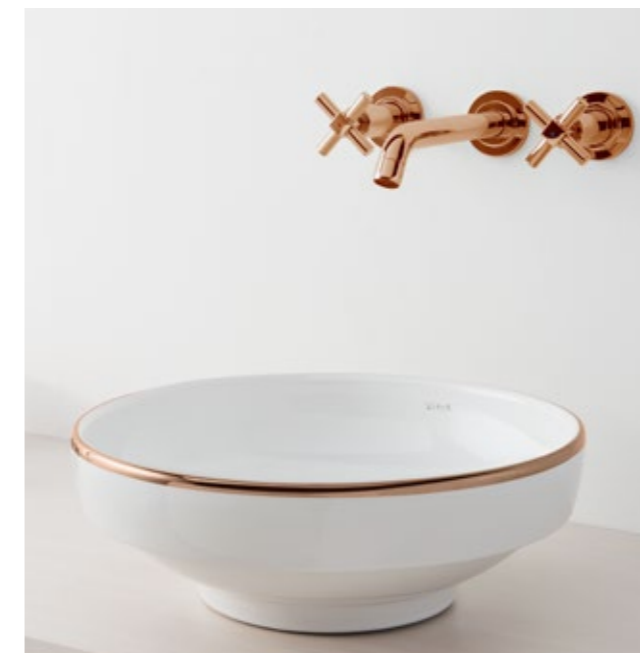

JUNO

JUNO

Lavabo bataryası

- A40862
- A4086223
- A4086226

Y: 150 | U: 115

Lavabo bataryası (yüksek)

- A40851
- A4085123
- A4085126

Y: 260 | U: 145

Ankastre lavabo bataryası (sıva üstü grubu)

- A40830
- A4083023
- A4083026

U: min. 150 max. 180

A40835 kullanarak sıva altı montajı yapılmalıdır.

Lavabo bataryası (3 delikli lavabolar için)

- A40861
- A4086123
- A4086126

Y: 84 | U: 113