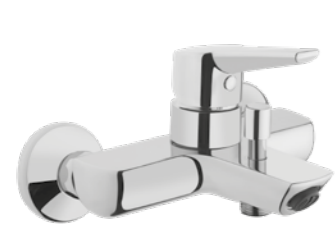

▣ A42442
Y: 121 | U: 116

Lavabo bataryası

▣ A42440
Y: 73 | U: 115

Bide bataryası
(sifon kumandalı)

▣ A42443

Lavabo bataryası
(özel ihtiyaçlar için)

▣ A42484
Y: 75 | U: 113

SOLID S