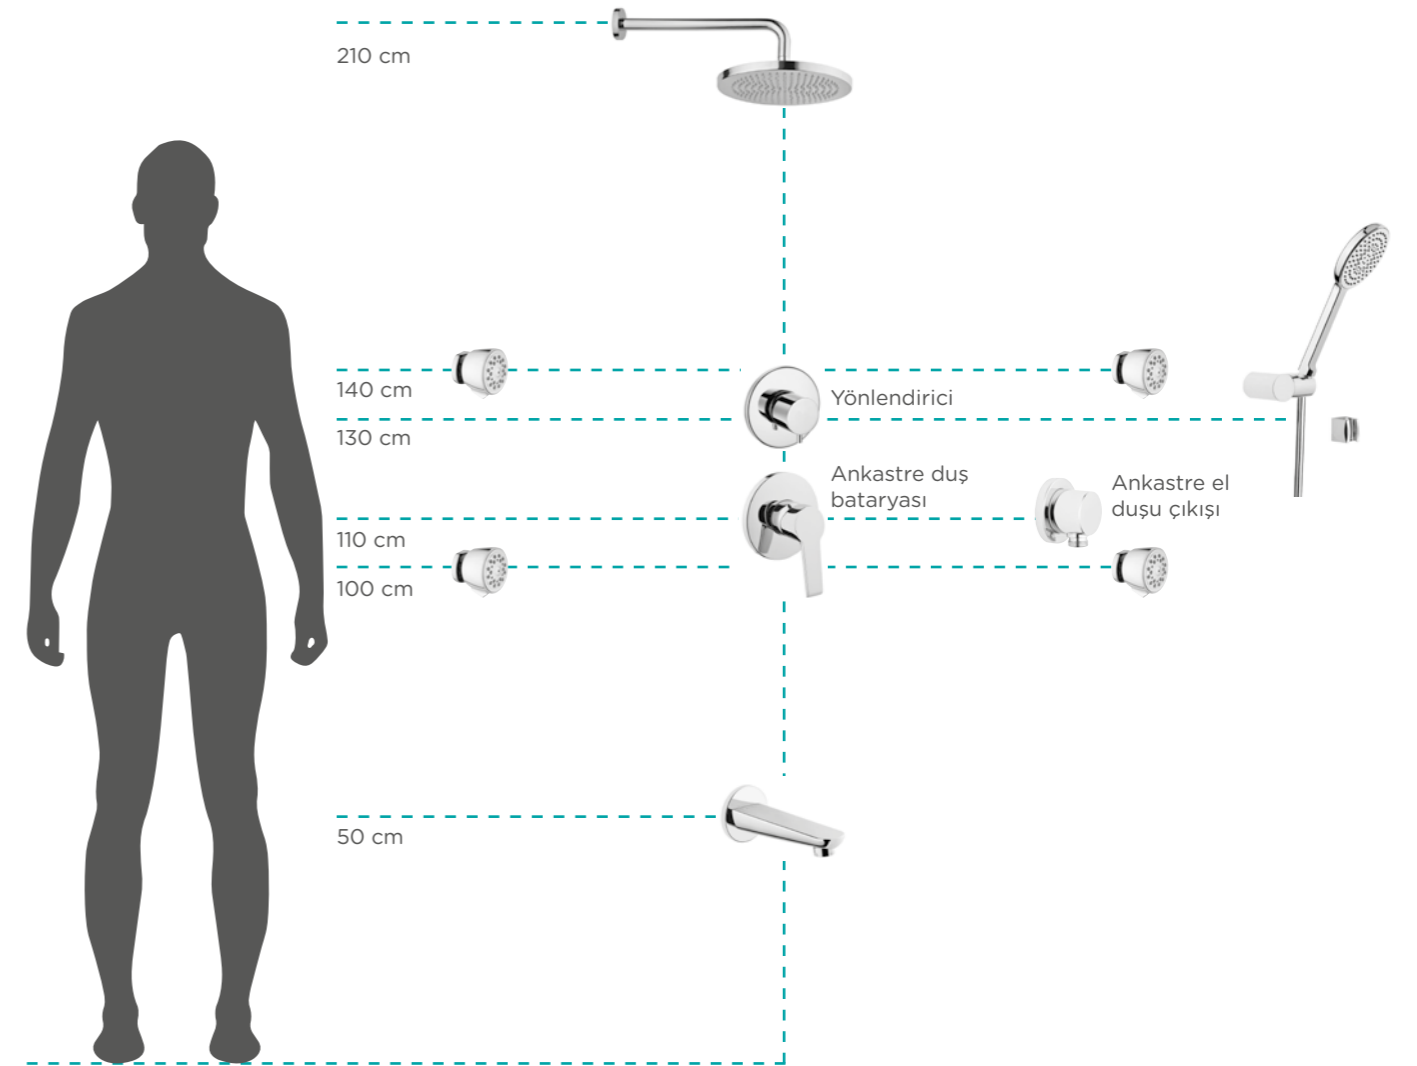

Ankastre 3 yollu yönlendirici

4 Yollu

Ankastre banyo bataryası

Ankastre 3 yollu yönlendirici

Ankastre banyo bataryası

Ankastre 3 yollu yönlendirici

Ankastre banyo/duş bataryası önerilen montaj ölçüleri.

*Ölçüler duş alanında ayak basılan zemine göre, 160 cm boy uzunluğu referans alınarak verilmiştir.

Popüler ankastre banyo/duş bataryaları kombinasyonları.

Kombinasyon 1

- Ankastr banyo bataryası 2 yollu yönlendiricilidir.
- Birinci yol suyu çıkış ucuna, ikinci yol ise tepe duşuna yönlendirir.

Kombinasyon 2