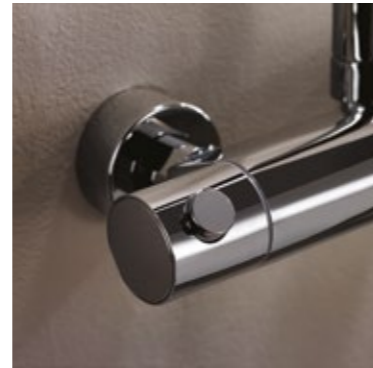

Akış kontrol

Akış kontrol butonu yüksek debiye kontrollü çıkılmasını sağlar. AquaHeat termostatik batarya, akış kontrol özelliği sayesinde %50'ye varan su tasarrufu sağlayarak hem ev ekonomisini hem de doğayı düşünür.