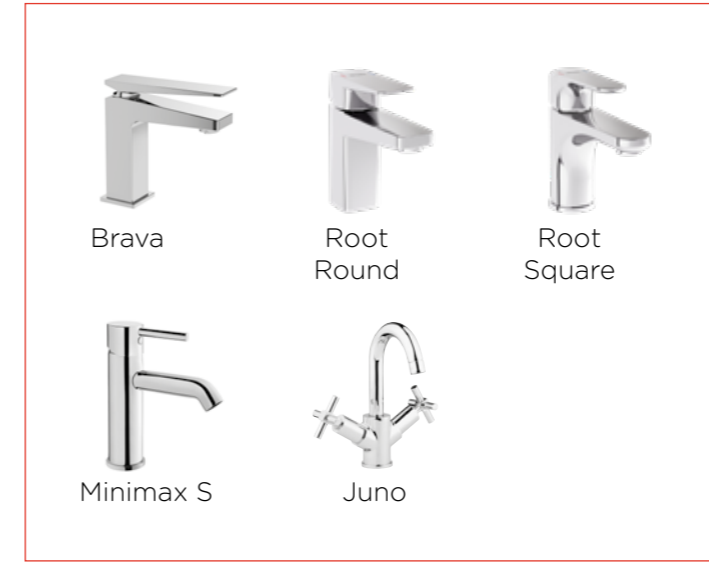

Artema'da A sınıfı su verimliliği

Unified water label, armatürlerin su tüketim seviyesini göstererek tüketicileri su tasarrufu konusunda bilinçlendiren bir sertifikadır. Avrupa standartlarını gösteren bu sertifikayı Türkiye'de ilk defa Artema ürünlerinde görebilirsiniz.

A sınıfı su tüketimine sahip Artema armatür koleksiyonları: