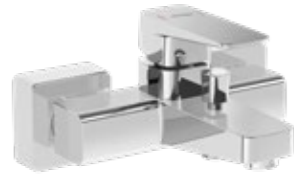

Banyo bataryası