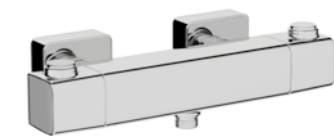

AquaHeat SS3
banyo bataryası

A47160