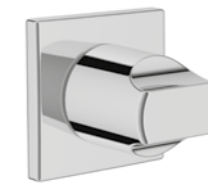

Ankastre stop valf
(sıva üstü grubu)

- A41451
- A4145123
- A4145126

A41441 kullanılarak
sıva altı montajı
yapılmalıdır.

Ankastre stop valf
(sıva üstü grubu)

- A42493
- A4249323
- A4249326

A41441 ve A41442
kullanılarak sıva
altı montajı
yapılmalıdır.