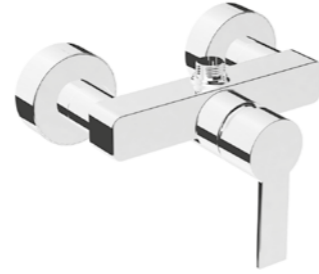

**Lavabo batarya
(yüksek-uzun çıkış
ucu)**

-  A42587
-  A4258723
- Y: 232 | U: 190

**Bide batarya (sifon
kumandalı)**

-  A41943
-  A4194323
- U: 110

Banyo bataryası

— A41937

— A4193723

U: 165